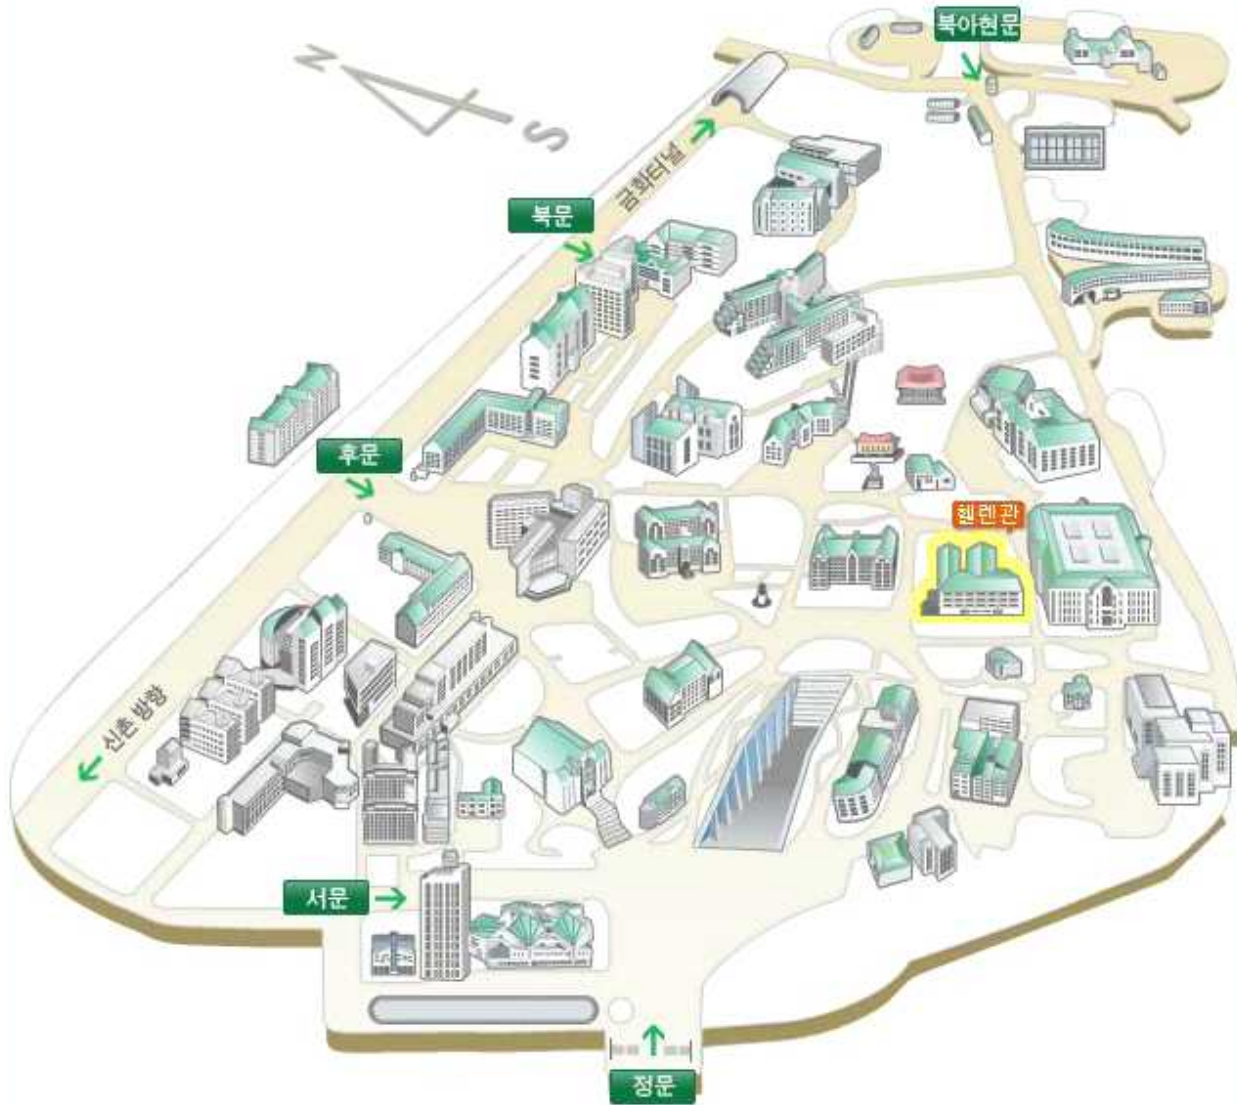

프로그램

사회 : 이화여자대학교 강숙정

시간	내용	강사명
09:30-10:00	등록	
10:00-10:10	인사말	한국간호시뮬레이션학회 회장 이순희
10:10-11:00	시뮬레이션 운영과 교육과정 개발	중앙대학교 김성희
11:00-12:30	시나리오 구성과 개발	이화여자대학교 강숙정 facilitator : 호원대학교 홍지연 나사렛대학교 전해진 이대목동병원 이주연 동의대학교 김지영 백석문화대학교 박지은
12:30-13:30	점심	
13:30-15:00	프로그래밍 경험	레이달 코리아 김미강
15:00-15:20	휴식	
15:20-16:00	효과적인 디브리핑 방법	이화여자대학교 강숙정
16:00-17:30	시나리오 실제 적용	이화여자대학교 강숙정 facilitator : 호원대학교 홍지연 나사렛대학교 전해진 이대목동병원 이주연 동의대학교 김지영 백석문화대학교 박지은
17:30-17:50	시뮬레이션 운영 경험 공유	이화여자대학교 강숙정
17:50-18:00	질의 및 응답	

※ 프로그래밍 연습은 Laerdal사의 SimMan으로 진행됩니다.

※ 시나리오 개발 연습을 위하여 노트북을 준비해 오시기 바랍니다.

오시는 길

지하철 이용 시

- 2호선 2, 3번 출구로 나오셔서 200미터 정도 걸어오시면 이화여대 정문이 보입니다.

버스 이용 시

- 광역  : 1000, 1100, 1200, 1300, 1400, 9600, 9602, 9706, 9708, 9713
- 간선  : 153, 161, 163, 171, 172, 270, 271, 272, 273, 370, 470, 472, 601, 602, 603, 606, 708, 721, 750, 751
- 지선  : 5711, 5712, 5713, 5714, 6712, 6714, 6716, 7011, 7017, 7024, 7611, 7712, 7737
- 마을  : 마포07, 마포10, 서대문03, 서대문04, 서대문05
- 공항  : 602
- 광역  : 9600, 9602, 9706, 9708, 9713
- 간선  : 161, 272, 370, 470, 601, 606, 708, 750, 751
- 지선  : 6714, 7017, 7024, 7737