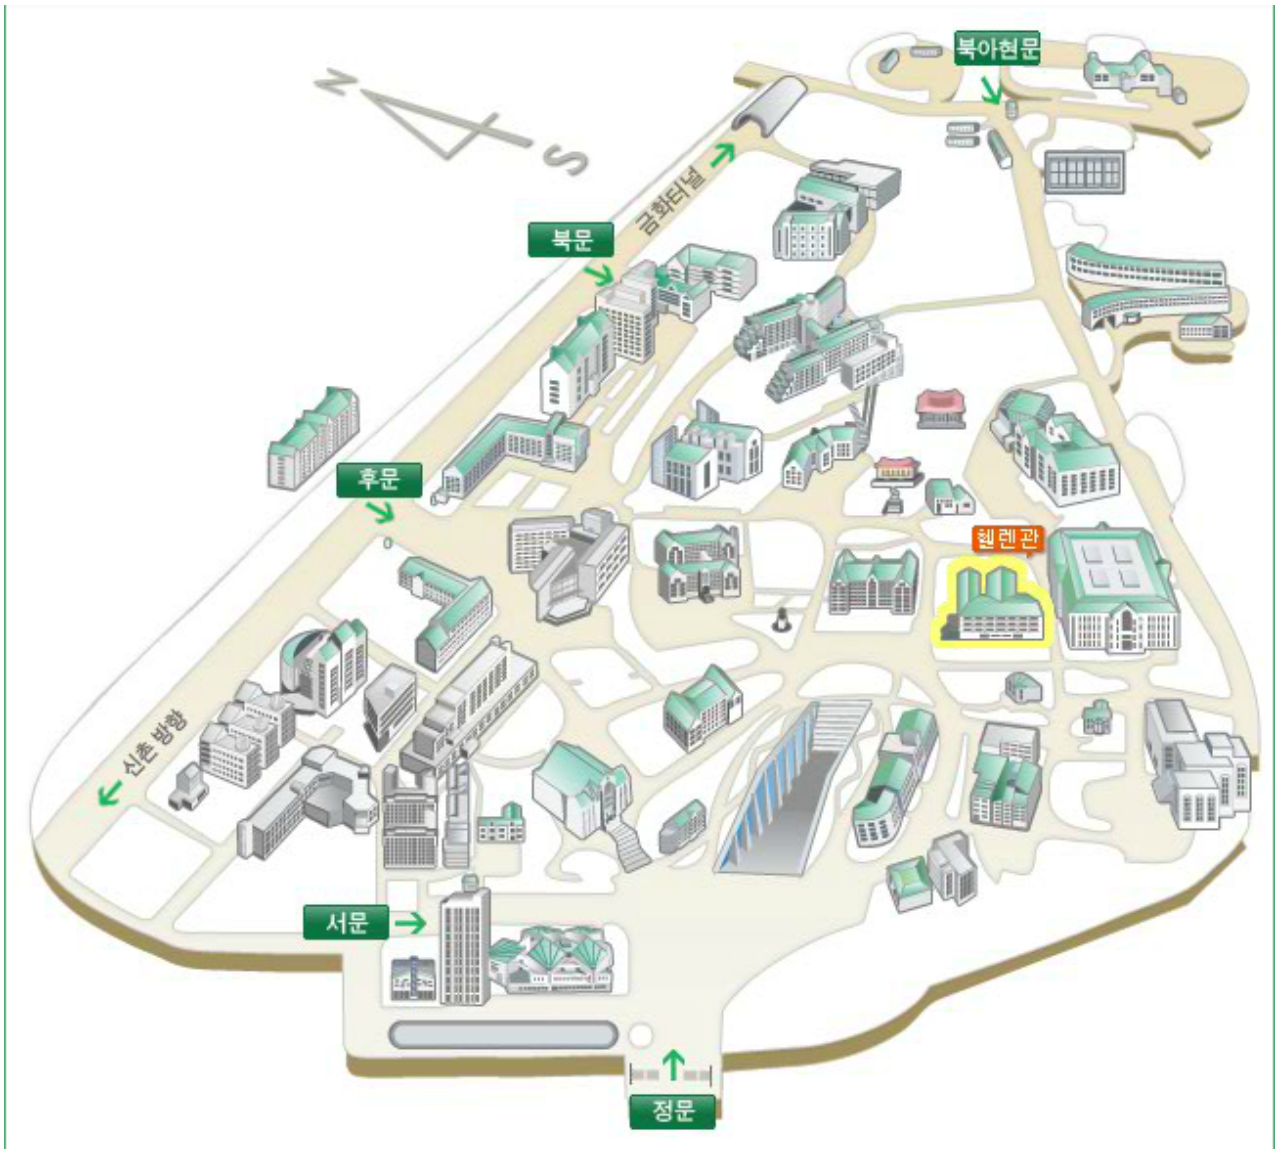

17:00-17:50 환자안전과 관련된 시물레이션 교육 운영 실제 II : 감염

이유진(대구과학대학교)

17:50-18:00 질의 및 응답

18:00-18:20 연구윤리의 최신 이슈

18:20-18:50 정기총회

강의실 안내 (이화여자대학교 헬렌관)

지하철 이용 시

- 2호선 2, 3번 출구로 나오셔서 200미터 정도 걸어오시면 이화여대 정문이 보입니다.

버스 이용 시

- 광역 **R** : 1000, 1100, 1200, 1300, 1400, 9600, 9602, 9706, 9708, 9713
- 간선 **B** : 153, 161, 163, 171, 172, 270, 271, 272, 273, 370, 470, 472, 601, 602, 603, 606, 708, 721, 750, 751
- 지선 **G** : 5711, 5712, 5713, 5714, 6712, 6714, 6716, 7011, 7017, 7024, 7611, 7712, 7737
- 마을 **G** : 마포07, 마포10, 서대문03, 서대문04, 서대문05
- 공항 **B** : 602
- 광역 **R** : 9600, 9602, 9706, 9708, 9713
- 간선 **B** : 161, 272, 370, 470, 601, 606, 708, 750, 751
- 지선 **G** : 6714, 7017, 7024, 7737